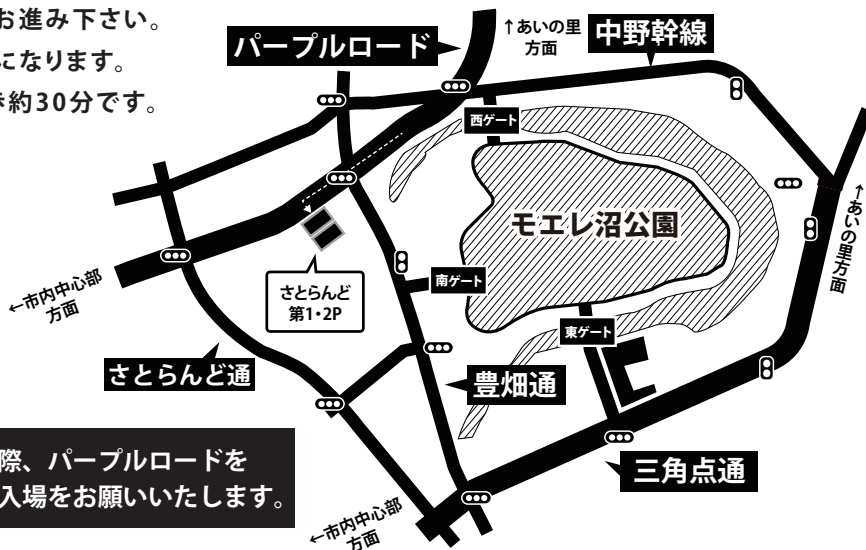

## さとらんど第1・2駐車場

■マイカーパックをご購入頂いた方へ 花火大会の開催は以下の通りです。開演直前は大変混雑致しますので、お早めにご来場下さい

【日程】9月2日(土曜日) ※ 荒天時は中止

【駐車場への入庫時間】 15:00～ / 【有料ゲートオープン】16:00 / 【花火開演時間】19:15

※時間は変更になる場合があります。公式WEBサイト等で必ず最新情報をご確認ください。

※17:30以降の入庫の場合、打ち上げ時間に間に合わない可能性があります。

打ち上げ直前は大変混み合うことが予想されますので、早めのご来場をお願い致します。

■駐車場のご案内 駐車場は複数ございますので、お間違え無く指定の駐車場にお越し下さい。

【指定駐車場】さとらんど第1・2駐車場

【入り口】下記駐車場MAPに沿って入庫下さい。

※モエレ沼公園・駐車場周辺は大変混雑することが予想されます。また、周辺一帯は大規模な交通規制が行われます。お時間に余裕を持ってご来場下さい。※入庫・出庫にお時間掛かる場合がございます。

■駐車場から会場への行き方

●看板や係員の誘導に沿ってお進み下さい。

●会場への入り口は西ゲートになります。

駐車場から会場までは、徒歩約30分です。

《注意事項》●通常の公園利用は15:00まで。16:00以降は公園入場の際、人数制限による安全確保の為、小学生以上はチケット(有料)が必要。未就学児は保護者の膝上でご覧下さい。ベビーカーご利用の方は他のお客様のご迷惑にならないようにご配慮ください。●一度会場を出ると再入場できませんのでご注意ください。●当日悪天候の場合は中止。詳しくは公式WEBページをご覧ください。●飲酒運転は絶対に行わないで下さい。●周りのお客様のご迷惑になりますので、イスの持込、ご使用はご遠慮ください。●会場へのペットの同伴はご遠慮下さい。●公園内での自転車の使用はご遠慮ください。●チケット・駐車券紛失はいかなる場合でも再発行致しません。●泥酔者、係員の指示に従わない方、他人の迷惑になる行為を行う方は、強制的に退場して頂きます。その際のチケットの払戻しは一切行いませんのでご了承下さい。●雨天時、花火鑑賞エリアでの傘の使用は禁止です。カッパ等、雨具をご持参下さい。●会場・駐車場内外で発生した事故・盗難等は一切責任を負いかねます。●駐車券一枚につき車一台のご利用になります。●移動中周辺地域への迷惑行為(ポイ捨て、騒音)は一切お止め下さい。●周辺道路や周辺の敷地等駐車場以外での違法駐車は絶対におやめ下さい。●駐車場内にゴミ箱はございませんので、ゴミは各自必ずお持ち帰り下さい。