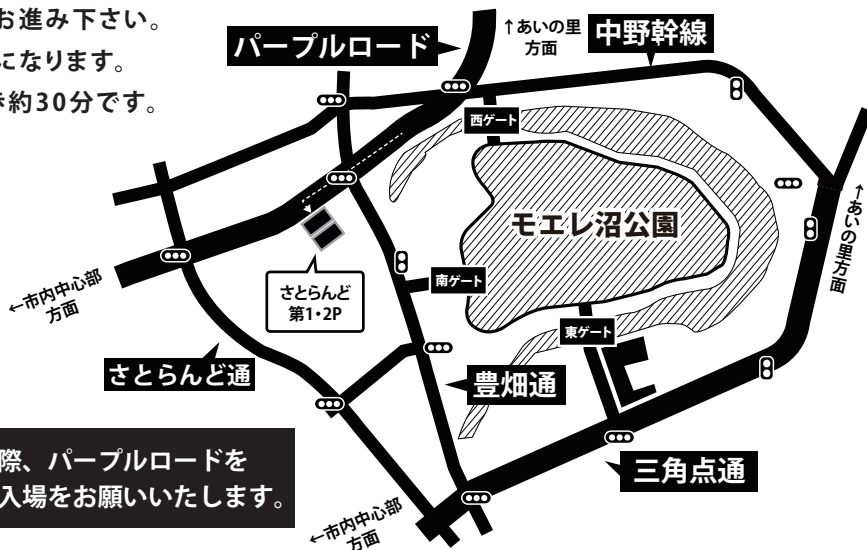

## さとらんど第1・2駐車場

■マイカーパックをご購入頂いた方へ 花火大会の開催は以下の通りです。開演直前は大変混雑致しますので、お早めにご来場下さい

【日程】9月3日(土曜日) ※ 荒天時は延期、振替実施

【駐車場への入庫時間】 9:00～ / 【有料ゲートオープン】16:00 / 【花火開演時間】19:00

※時間は変更になる場合があります。公式WEBサイト等で必ず最新情報をご確認ください。

※17:30以降の入庫の場合、打ち上げ時間に間に合わない可能性があります。

打ち上げ直前は大変混み合うことが予想されますので、早めのご来場をお願い致します。

■駐車場のご案内 駐車場は複数ございますので、お間違え無く指定の駐車場にお越し下さい。

【指定駐車場】さとらんど第1・2駐車場

【入り口】下記駐車場MAPに沿って入庫下さい。

※モエレ沼公園・駐車場周辺は大変混雑することが予想されます。また、周辺一帯は大規模な交通規制が行われます。お時間に余裕を持ってご来場下さい。※入庫・出庫にお時間掛かる場合がございます。

■駐車場から会場への行き方

●看板や係員の誘導に沿ってお進み下さい。

●会場への入り口は西ゲートになります。

駐車場から会場までは、徒歩約30分です。

《注意事項》●通常の公園利用は15:00まで。16:00以降は公園入場の際、人数制限による安全確保の為、小学生以上はチケット(有料)が必要。未就学児は保護者の膝上でご覧下さい。ベビーカーご利用の方は他のお客様のご迷惑にならないようにご配慮ください。●一度会場を出ると再入場できませんのでご注意ください。●当日悪天候の場合は延期。詳しくは公式WEBページをご覧ください。●飲酒運転は絶対に行わないで下さい。●周りのお客様のご迷惑になりますので、イスの持込、ご使用はご遠慮ください。●会場へのペットの同伴はご遠慮下さい。●公園内での自転車の使用はご遠慮ください。●チケット・駐車券紛失はいかなる場合でも再発行致しません。●泥酔者、係員の指示に従わない方、他人の迷惑になる行為を行う方は、強制的に退場して頂きます。その際のチケットの払戻しは一切行いませんのでご了承下さい。●雨天時、花火鑑賞エリアでの傘の使用は禁止です。カッパ等、雨具をご持参下さい。●会場・駐車場内外で発生した事故・盗難等は一切責任を負いかねます。●駐車券一枚につき車一台のご利用になります。●移動中周辺地域への迷惑行為(ポイ捨て、騒音)は一切お止め下さい。●周辺道路や周辺の敷地等駐車場以外での違法駐車は絶対におやめ下さい。●駐車場内にゴミ箱はございませんので、ゴミは各自必ずお持ち帰り下さい。